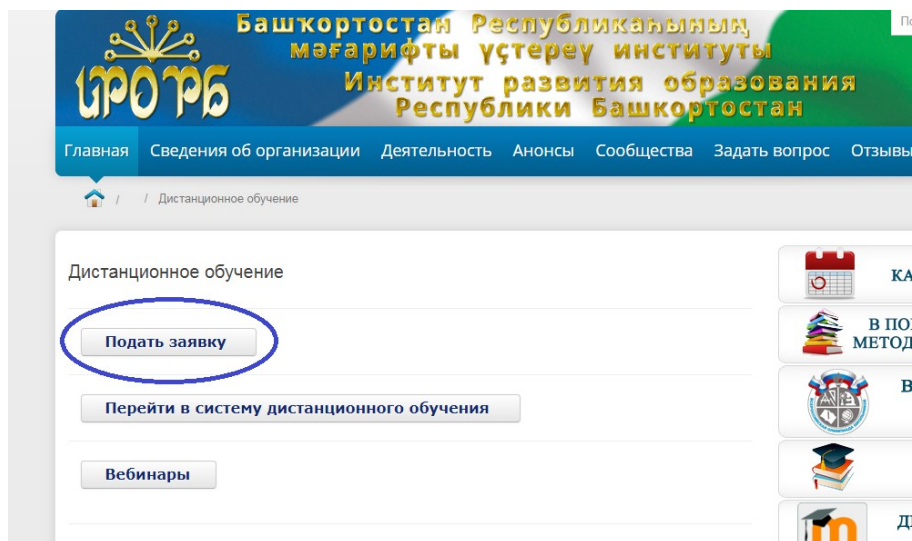

ИНСТРУКЦИЯ ПО РЕГИСТРАЦИИ НА ДИСТАНЦИОННЫЕ КУРСЫ

Оглавление

I. Подача заявки на курсы

II. Регистрация в СДО Moodle

III. Восстановление пароля в СДО Moodle

I. Подача заявки на курсы

1) На странице Дистанционное обучение нажмите «Подать заявку»