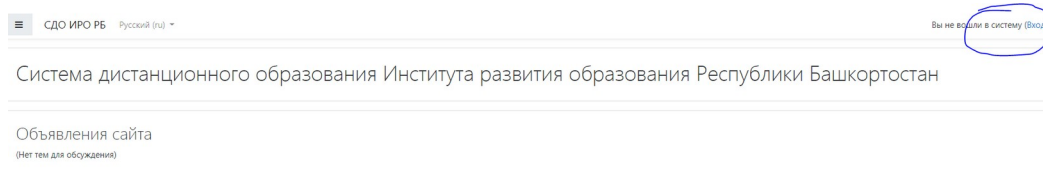

2) Откроется форма заявки на курс.

Заполните поля. Обращаем внимание, что все поля обязательны для заполнения!

3) После того, как Вы подали заявку на курс, необходимо зарегистрироваться в СДО Moodle.

После начала дистанционных курсов методист вышлет уведомление на вашу электронную почту

II. Регистрация в СДО Moodle

(Примечание. Если Вы регистрировались в СДО Moodle на сайте sdo.iorb.ru ранее, см. III. Восстановление пароля в СДО Moodle)

- 1) Перейдите на сайт sdo.iorb.ru
- 2) В верхнем правом углу нажмите «Вход»